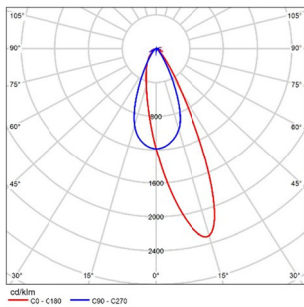

LIGHT DISTRIBUTION@3000K LUMINAIRE DATA

MODEL :	ME17WLM34-O-W930
BEAM ANGLE :	Wall washer
POWER :	38W
LUMENS :	2464 lm
CBCP :	/
EFFICACY :	65 lm/W