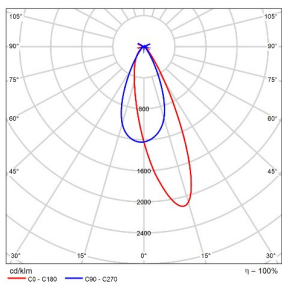

LIGHT DISTRIBUTION@3000K LUMINAIRE DATA

MODEL :	TL16WLM18-O-W930
BEAM ANGLE :	Wall washing
POWER :	21W
LUMENS :	1555lm
CBCP :	/
EFFICACY :	74lm/W

MODEL :	TL16WLM26-O-W930
BEAM ANGLE :	Wall washing
POWER :	30W
LUMENS :	2061lm
CBCP :	/
EFFICACY :	69lm/W