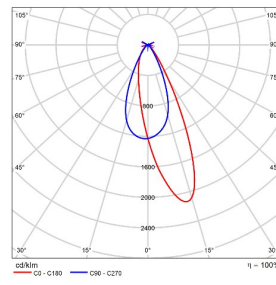

LIGHT DISTRIBUTION@3000K LUMINAIRE DATA

MODEL :	TL16WLM18-O-W930
BEAM ANGLE :	Wall washing
POWER :	21W
LUMENS :	1555lm
CBCP :	/
EFFICACY :	74lm/W

MODEL :	TL16WLM26-O-W930
BEAM ANGLE :	Wall washing
POWER :	30W
LUMENS :	2061lm
CBCP :	/
EFFICACY :	69lm/W