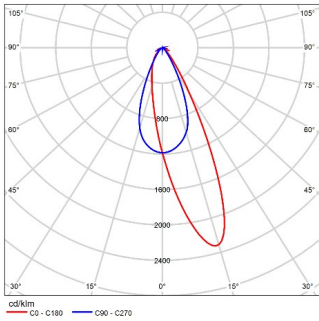

MODEL : TL17WLM34-O-W930

BEAM ANGLE : WALL WASHING

POWER : 38W

LUMENS: 2464lm

CBCP : /

EFFICACY : 65lm/W

WAC Lighting

www.waclighting.com (US)