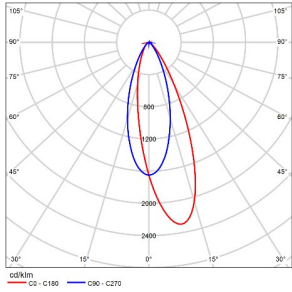

LIGHT DISTRIBUTION@3000K LUMINAIRE DATA

MODEL : TL15WLM06-O-W930
BEAM ANGLE : WALL WASHING
POWER : 8W
LUMENS : 519lm
CBCP : /
EFFICACY : 65lm/W

MODEL : TL15WLM12-O-W930
BEAM ANGLE : WALL WASHING
POWER : 15W
LUMENS : 822lm
CBCP : /
EFFICACY : 55lm/W