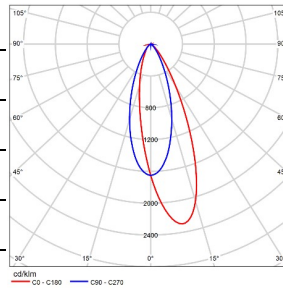

LIGHT DISTRIBUTION@3000K LUMINAIRE DATA

MODEL : TL15WLM06-O-W930
BEAM ANGLE : WALL WASHING
POWER : 8W
LUMENS : 519lm
CBCP : /
EFFICACY : 65lm/W

MODEL : TL15WLM12-O-W930
BEAM ANGLE : WALL WASHING
POWER : 15W
LUMENS : 822lm
CBCP : /
EFFICACY : 55lm/W