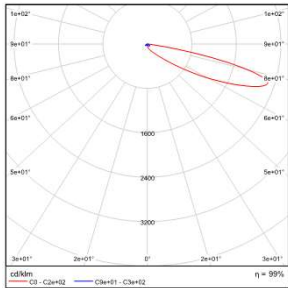

SHINE PRO CEILING WASH - MODEL: EW3C

WAC LIGHTING

Responsible Lighting®

Wall Luminaires

项目名称:

灯位号:

配件

配光曲线@3000K数据

型号: EW3C-40EL-U27BK

光束角: 18°X100° 偏光72°

系统功率: 41.3W

系统光通量: 2019lm

中心光强: /

系统光效: 49lm/W