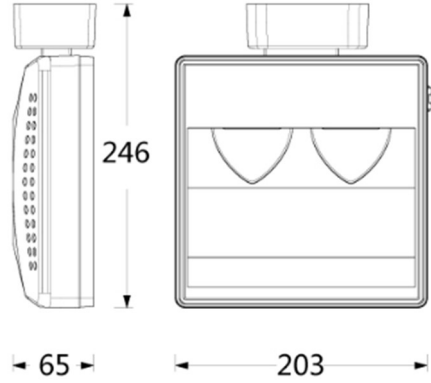

线图

产品描述

SHINE PRO 壁装洗天花灯在建筑照明中更具有装饰性, 采用壁式安装, 超薄以及流线型的设计, 很好的和整体空间做结合。灯具配置横向以及纵向两种配光系统, 配合调角结构设计, 卓越的光学性能和灵活的人性化安装配件都能给用户带来完美的光环境体验, 适用于公共高空间的功能性照明。

产品特性

- 主体材质: 铝压铸灯体
- 光学系统: 反射器
- 表面处理: 静电粉末喷涂
- 投射方向: 垂直±15°调节
- 配件/支架: /
- 安规认证: CCC
- 防护等级: IP65
- 绝缘等级: Class I
- 环境温度: -20°C~50°C

产品规格

- 光源类型: COB
- 光源功率: 39.1W (Max)
- 光源光通量: 2700K 3564lm; 3000K 3864lm; 4000K 4104lm
- 光源寿命: >50000h-L70 /B10-Ta25°C(LM-80/TM-21)
- 色温/显指: 2700K /3000K /3500K /4000K /5000K, Ra90
- 光源色容差: 3 SDCM (MONO)
- 输入电压: 220VC
- 调光控制: ON-OFF 或 0-10V 调光控制
- 产品重量: 约 2.6Kg, 不含包装

订购模型

Model	Comment	Power (W)	LEDs (quantity)	Max Lumens (lm)	Control Systems	Beam	CCT	Finish
EW3	C Ceiling Wash	40 40(Max)	COB	2609	EL ON-OFF	U Washer (1:3) W Washer (1:4.5)	27 2700K	WT White BK Black
					220V AC Power Supply		30 3000K	
					DL 0-10V Dimming		35 3500K	
					220V AC Power Supply		40 4000K	
							50 5000K	

示例: EW3C-40EL-U27BK

注: 洗墙比例指灯具离天花板的距离与两灯安装间距之比, 详见安装示意图

WAC Lighting
www.waclighting.com (US)
www.waclighting.com.cn (China)

Headquarters
44 Harbor Park Drive • Port Washington, NY
Phone (516) 515.5000 • Fax (516) 515.5050

WAC Lighting Technology (Shanghai) Co., Ltd
14, Lane 299, Bi Sheng Road, Shanghai 201204
Phone (86.21) 3393.3558 • Fax (86.21) 3362.1598

WAC Lighting 保留对产品进行不定期设计更新的权利。2023-04-07