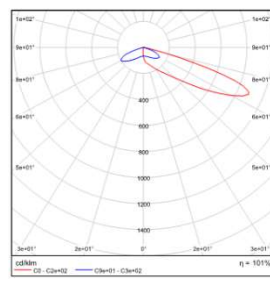

光束角: 18°X100° 偏光72°

系统功率: 41.3W

系统光通量: 2019lm

中心光强: /

系统光效: 49lm/W

型号: EW3C-40EL-W27BK

光束角: 24°X120° 偏光66°

系统功率: 41W