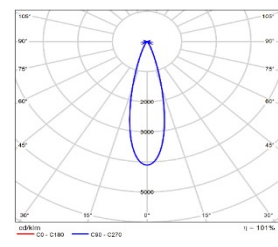

LIGHT DISTRIBUTION@3000K LUMINAIRE DATA

MODEL:	DDT61-LM43A-1CCSWT
BEAM ANGLE:	18°
POWER:	47W
LUMENS:	3254lm
CBCP:	20859cd
EFFICACY:	65lm/W

MODEL:	DDT61-LM43A-2CCSWT
BEAM ANGLE:	28°
POWER:	47W
LUMENS:	3271lm
CBCP:	14257cd
EFFICACY:	70lm/W