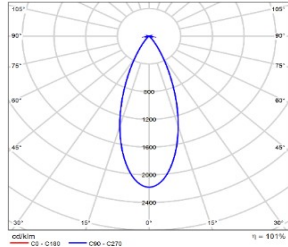

LIGHT DISTRIBUTION@3000K LUMINAIRE DATA

MODEL:	DDT61-LM43A-1CCSWT
BEAM ANGLE:	18°
POWER:	47W
LUMENS:	3254lm
CBCP:	20859cd
EFFICACY:	65lm/W

MODEL:	DDT61-LM43A-2CCSWT
BEAM ANGLE:	28°
POWER:	47W
LUMENS:	3271lm
CBCP:	14257cd
EFFICACY:	70lm/W