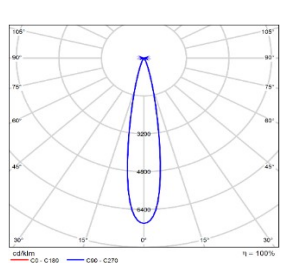

LIGHT DISTRIBUTION@3000K LUMINAIRE DATA

MODEL:	DDT61-LM43A-1CCSWT
BEAM ANGLE:	18°
POWER:	47W
LUMENS:	3254lm
CBCP:	20859cd
EFFICACY:	65lm/W

MODEL:	DDT61-LM43A-2CCSWT
BEAM ANGLE:	28°
POWER:	47W
LUMENS:	3271lm
CBCP:	14257cd
EFFICACY:	70lm/W