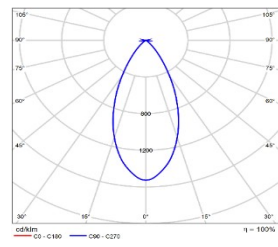

LIGHT DISTRIBUTION@3000K LUMINAIRE DATA

MODEL:	DDT61-LM43A-1CCSWT
BEAM ANGLE:	18°
POWER:	47W
LUMENS:	3254lm
CBCP:	20859cd
EFFICACY:	65lm/W

MODEL:	DDT61-LM43A-2CCSWT
BEAM ANGLE:	28°
POWER:	47W
LUMENS:	3271lm
CBCP:	14257cd
EFFICACY:	70lm/W

MODEL:	DDT61-LM43A-3CCSWT
BEAM ANGLE:	38°
POWER:	47W
LUMENS:	3367lm
CBCP:	7111cd
EFFICACY:	72lm/W

MODEL:	DDT61-LM43A-5CCSWT
BEAM ANGLE:	50°
POWER:	47W
LUMENS:	3249lm
CBCP:	4052cd
EFFICACY:	69lm/W