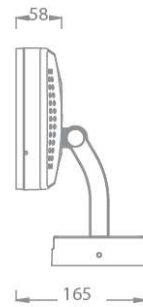

EF3L16

产品描述

SHINE PRO 系列是 WAC 为高端户外照明场所设计的专业 LED 泛光灯; 精心设计了独有的外形, 全玻璃表面设计, 简洁大方、时尚美观, 更加的适合 现在及未来建筑趋势。灯具配置了隐光模组化设计; 充分融合空气动力学原理, 独创最优散热结构, 增强灯具散热性能, 延长 LED 灯具使用寿命; 可以垂直与水平方向精确角度调节, 同时灯具的头部也能 0~90° 的调整, 用心的设计了角度锁死结构, 可以锁定调节的投射方向; SHINE PRO 系列灯具具有多种尺寸以及多种角度和功率可供选择, 高显指 Ra90, 可以满足不同的照明应用解决方案。

产品特性

- 主体材质: 压铸铝合金灯体
- 光学系统: 透镜
- 表面处理: 静电粉末喷涂
- 投射方向: 垂直方向 -30-150°, 水平方向 0-355°
- 配件/支架: /
- 安规认证: CCC
- 防护等级: IP65
- 绝缘等级: Class I
- 环境温度: -20°C~50°C

产品规格

- 光源类型: HIGH POWER
- 光源功率: 43W Max
- 光源光通量: 3000K 4800lm
- 光源寿命: >50000h-L70 /B10-Ta25°C(LM-80/TM-21)
- 色温/显指: MONO 2700K,3000K,4000K Ra90
  RGBW W=3000K, RGBW W=4000K, RGBW W=5700K
- 光源色容差: 3 SDCM (MONO), 5 SDCM (RGBW)
- 输入电压: 220V AC
- 调光控制: ON-OFF / DMX512
- 产品重量: 约 3.5Kg, 不含包装

订购模型

Model	Power (W)	LEDs (quantity)	Max Lumens (lm)	Control Systems	Beam	CCT	Finish
EF3L09	24 24W(Max)	9	1623	EL ON-OFF 220V AC Power Supply	V 4°	27 2700K	BK Black
				ML DMX512 Dimming 220V AC Power Supply		30 3000K	
				40 4000K			

示例: EF3L09-24EL-V27BK

WAC Lighting
www.waclighting.com (US)
www.waclighting.com.cn (China)

Headquarters
44 Harbor Park Drive • Port Washington, NY
Phone (516) 515.5000 • Fax (516) 515.5050

WAC Lighting Technology (Shanghai) Co., Ltd
14, Lane 299, Bi Sheng Road, Shanghai 201204
Phone (86.21) 3393.3558 • Fax (86.21) 3362.1598

WAC Lighting 保留对产品进行不定期设计更新的权利。2023-02-08