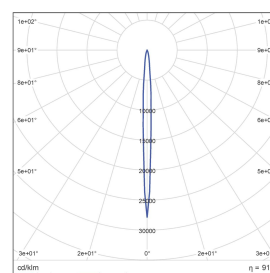

示例: EF3L16-30ML-1F3BK

配件

Model	Item	Description	Pic	Description Dimensions
EF3L-WW1-BK	Wall Washer Visor	WW1		

配光曲线@3000K数据

型号:	EF3L09-24EL-V30BK
光束角:	4°
系统功率:	30.2W
系统光通量:	1623.4 lm
中心光强:	/
系统光效:	53.7 lm /W

型号:	EF3L16-43EL-S30BK
光束角:	6°
系统功率:	46.4W
系统光通量:	2895 lm
中心光强:	/
系统光效:	62.8 lm /W

WAC Lighting
www.waclighting.com (US)
www.waclighting.com.cn (China)

Headquarters
44 Harbor Park Drive • Port Washington, NY
Phone (516) 515.5000 • Fax (516) 515.5050