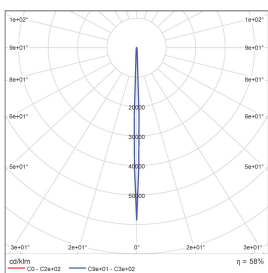

示例: EF3L16-43EL-S27BK

Model	Power (W)	LEDs (quantity)	Max Lumens (lm)	Control Systems	Beam	CCT	Finish
EF3L16	30 30W(Max)	16	1288	ML DMX512 Dimming 220V AC Power Supply	1 19° 2 29° 3 37° 5 53° F 23°X36°	F3 RGBW W=3000K F4 RGBW W=4000K F6 RGBW W=5700K	BK Black

示例: EF3L16-30ML-1F3BK

配件

Model	Item	Description	Pic	Description Dimensions
EF3L-WW1-BK	Wall Washer Visor	WW1		

配光曲线@3000K数据

型号:	EF3L09-24EL-V30BK
光束角:	4°
系统功率:	30.2W
系统光通量:	1623.4 lm
中心光强:	/
系统光效:	53.7 lm /W