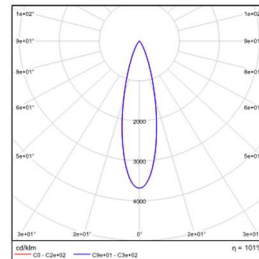

Flood Luminaires

WAC LIGHTING

Responsible Lighting®

项目名称:

灯位号:

型号: EF3L16-43EL-130BK
光束角: 13°
系统功率: 46.4W
系统光通量: 2664.4 lm
中心光强: /
系统光效: 57.6 lm /W

型号: EF3L16-43EL-230BK
光束角: 20°
系统功率: 46.4W
系统光通量: 2951 lm
中心光强: /
系统光效: 64 lm /W

型号: EF3L16-43EL-330BK
光束角: 30°
系统功率: 46.4W
系统光通量: 2821 lm
中心光强: /
系统光效: 61.2 lm /W

型号: EF3L16-43EL-J30BK
光束角: 8°*27°
系统功率: 46.4W
系统光通量: 2959 lm
中心光强: /
系统光效: 64.7 lm /W

型号: EF3L16-30ML-1F3BK
光束角: 19°
系统功率: 37.9W
系统光通量: 1025 lm
中心光强: /
系统光效: 27 lm /W