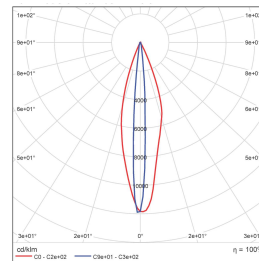

Flood Luminaires

WAC LIGHTING

Responsible Lighting®

项目名称:

灯位号:

型号: EF3L16-43EL-130BK
光束角: 13°
系统功率: 46.4W
系统光通量: 2664.4 lm
中心光强: /
系统光效: 57.6 lm /W

型号: EF3L16-43EL-230BK
光束角: 20°
系统功率: 46.4W
系统光通量: 2951 lm
中心光强: /
系统光效: 64 lm /W

型号: EF3L16-43EL-330BK
光束角: 30°
系统功率: 46.4W
系统光通量: 2821 lm
中心光强: /
系统光效: 61.2 lm /W

型号: EF3L16-43EL-J30BK
光束角: 8°*27°
系统功率: 46.4W
系统光通量: 2959 lm
中心光强: /
系统光效: 64.7 lm /W

型号: EF3L16-30ML-1F3BK
光束角: 19°
系统功率: 37.9W
系统光通量: 1025 lm
中心光强: /
系统光效: 27 lm /W