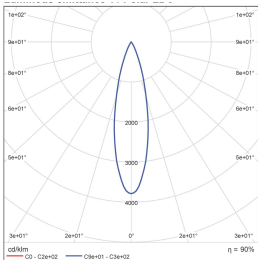

Flood Luminaires

WAC LIGHTING

Responsible Lighting®

项目名称:

灯位号:

型号: EF3L16-43EL-130BK
光束角: 13°
系统功率: 46.4W
系统光通量: 2664.4 lm
中心光强: /
系统光效: 57.6 lm /W

型号: EF3L16-43EL-230BK
光束角: 20°
系统功率: 46.4W
系统光通量: 2951 lm
中心光强: /
系统光效: 64 lm /W

型号: EF3L16-43EL-330BK
光束角: 30°
系统功率: 46.4W
系统光通量: 2821 lm
中心光强: /
系统光效: 61.2 lm /W

型号: EF3L16-43EL-J30BK
光束角: 8°*27°
系统功率: 46.4W
系统光通量: 2959 lm
中心光强: /
系统光效: 64.7 lm /W

型号: EF3L16-30ML-1F3BK
光束角: 19°
系统功率: 37.9W
系统光通量: 1025 lm
中心光强: /
系统光效: 27 lm /W