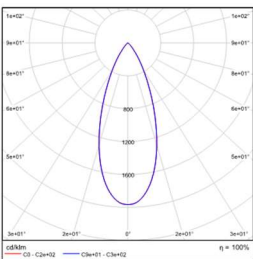

型号: EF3L16-43EL-330BK
光束角: 30°
系统功率: 46.4W
系统光通量: 2821 lm
中心光强: /
系统光效: 61.2 lm /W

型号: EF3L16-43EL-J30BK
光束角: 8°*27°
系统功率: 46.4W
系统光通量: 2959 lm
中心光强: /
系统光效: 64.7 lm /W

型号: EF3L16-30ML-1F3BK
光束角: 19°
系统功率: 37.9W
系统光通量: 1025 lm
中心光强: /
系统光效: 27 lm /W

型号: EF3L16-30ML-2F3BK
光束角: 29°
系统功率: 37.9W
系统光通量: 1038 lm
中心光强: /
系统光效: 27.4 lm /W

型号: EF3L16-30ML-3F3BK
光束角: 37°
系统功率: 37.9W
系统光通量: 1288 lm
中心光强: /
系统光效: 34 lm /W

型号: EF3L16-30ML-5F3BK
光束角: 53°
系统功率: 37.8W
系统光通量: 1022 lm
中心光强: /
系统光效: 27 lm /W