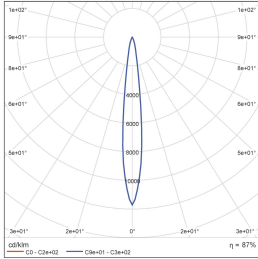

SHINE PRO - MODEL: EF3L

Flood Luminaires

WAC LIGHTING

Responsible Lighting®

项目名称:

灯位号:

型号: EF3L16-43EL-130BK
光束角: 13°
系统功率: 46.4W
系统光通量: 2664.4 lm
中心光强: /
系统光效: 57.6 lm /W