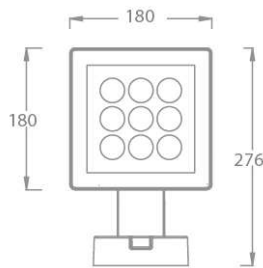

SHINE PRO - MODEL: EF3L

Flood Luminaires

WAC LIGHTING

Responsible Lighting®

项目名称:

灯位号:

产品图片

线图

EF3L09

EF3L16

产品描述

SHINE PRO 系列是 WAC 为高端户外照明场所设计的专业 LED 泛光灯; 精心设计了独有的外形, 全玻璃表面设计, 简洁大方、时尚美观, 更加的适合 现在及未来建筑趋势。灯具配置了隐光模组化设计; 充分融合空气动力学原理, 独创最优散热结构, 增强灯具散热性能, 延长 LED 灯具使用寿命; 可以垂直与水平方向精确角度调节, 同时灯具的头部也能 0~90° 的调整, 用心的设计了角度锁死结构, 可以锁定调节的投射方向; SHINE PRO 系列灯具具有多种尺寸以及多种角度和功率可供选择, 高显指 Ra90, 可以满足不同的照明应用解决方案。

产品特性

- 主体材质: 压铸铝合金灯体
- 光学系统: 透镜
- 表面处理: 静电粉末喷涂
- 投射方向: 垂直方向 -30-150°, 水平方向 0-355°
- 配件/支架: /
- 安规认证: CCC
- 防护等级: IP65
- 绝缘等级: Class I
- 环境温度: -20°C~50°C

产品规格

- 光源类型: HIGH POWER
- 光源功率: 43W Max
- 光源光通量: 3000K 4800lm
- 光源寿命: >50000h-L70 /B10-Ta25°C(LM-80/TM-21)
- 色温/显指: MONO 2700K,3000K,4000K Ra90
  RGBW W=3000K, RGBW W=4000K, RGBW W=5700K
- 光源色容差: 3 SDCM (MONO), 5 SDCM (RGBW)
- 输入电压: 220V AC
- 调光控制: ON-OFF / DMX512
- 产品重量: 约 3.5Kg, 不含包装

订购模型

Model	Power (W)	LEDs (quantity)	Max Lumens (lm)	Control Systems	Beam	CCT	Finish
EF3L09	24 24W(Max)	9	1623	EL ON-OFF 220V AC Power Supply	V 4°	27 2700K	BK Black
				ML DMX512 Dimming 220V AC Power Supply		30 3000K	
				40 4000K			

示例: EF3L09-24EL-V27BK

WAC Lighting
www.waclighting.com (US)
www.waclighting.com.cn (China)

Headquarters
44 Harbor Park Drive • Port Washington, NY
Phone (516) 515.5000 • Fax (516) 515.5050

WAC Lighting Technology (Shanghai) Co., Ltd
14, Lane 299, Bi Sheng Road, Shanghai 201204
Phone (86.21) 3393.3558 • Fax (86.21) 3362.1598

WAC Lighting 保留对产品进行不定期设计更新的权利。2023-02-08