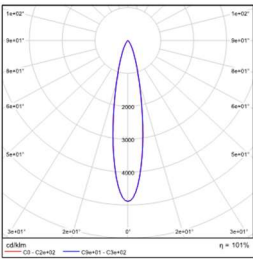

Flood Luminaires

WAC LIGHTING

Responsible Lighting®

项目名称:

灯位号:

型号: EF3L16-43EL-130BK
光束角: 13°
系统功率: 46.4W
系统光通量: 2664.4 lm
中心光强: /
系统光效: 57.6 lm /W

型号: EF3L16-43EL-230BK
光束角: 20°
系统功率: 46.4W
系统光通量: 2951 lm
中心光强: /
系统光效: 64 lm /W

型号: EF3L16-43EL-330BK
光束角: 30°
系统功率: 46.4W
系统光通量: 2821 lm
中心光强: /
系统光效: 61.2 lm /W

型号: EF3L16-43EL-J30BK
光束角: 8°*27°
系统功率: 46.4W
系统光通量: 2959 lm
中心光强: /
系统光效: 64.7 lm /W

型号: EF3L16-30ML-1F3BK
光束角: 19°
系统功率: 37.9W
系统光通量: 1025 lm
中心光强: /
系统光效: 27 lm /W