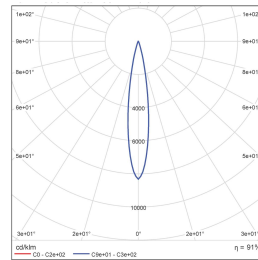

型号: EF3L16-43EL-230BK
光束角: 20°
系统功率: 46.4W
系统光通量: 2951 lm
中心光强: /
系统光效: 64 lm /W