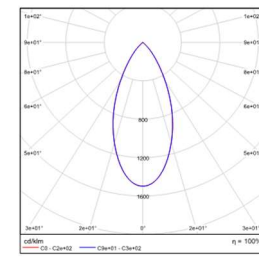

型号: EF3L16-43EL-330BK
光束角: 30°
系统功率: 46.4W
系统光通量: 2821 lm
中心光强: /
系统光效: 61.2 lm /W

型号: EF3L16-43EL-J30BK
光束角: 8°*27°
系统功率: 46.4W
系统光通量: 2959 lm
中心光强: /
系统光效: 64.7 lm /W

型号: EF3L16-30ML-1F3BK
光束角: 19°
系统功率: 37.9W
系统光通量: 1025 lm
中心光强: /
系统光效: 27 lm /W

型号: EF3L16-30ML-2F3BK
光束角: 29°
系统功率: 37.9W
系统光通量: 1038 lm
中心光强: /
系统光效: 27.4 lm /W

型号: EF3L16-30ML-3F3BK
光束角: 37°
系统功率: 37.9W
系统光通量: 1288 lm
中心光强: /
系统光效: 34 lm /W

型号: EF3L16-30ML-5F3BK
光束角: 53°
系统功率: 37.8W
系统光通量: 1022 lm
中心光强: /
系统光效: 27 lm /W