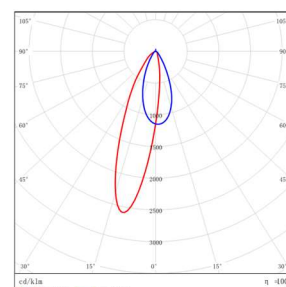

型号: EIL410F-56ET-330BK
光束角: 30°
系统功率: 61W
系统光通量: 3052 lm
中心光强: /
系统光效: 50 lm /W

型号: EIL410F-56ET-430BK
光束角: 40°
系统功率: 61 W
系统光通量: 2952 lm
中心光强: /
系统光效: 48.4 lm /W

型号: EIL410F-56ET-E30BK
光束角: 9°X15°
系统功率: 61W
系统光通量: 3383 lm
中心光强: /
系统光效: 55.5 lm /W

型号: EIL410F-56ET-G30BK
光束角: 10°X50°
系统功率: 61 W
系统光通量: 2949 lm
中心光强: /
系统光效: 48.5 lm /W

型号: EIL410F-56ET-W30BK
光束角: WALL WASHER
系统功率: 64W
系统光通量: 2867 lm
中心光强: /
系统光效: 44.8 lm /W

型号: EIL410A-40ET-S30BK
光束角: 8°
系统功率: 46 W
系统光通量: 3339 lm
中心光强: /
系统光效: 72.9 lm /W

FUEGO PRO LINEAR - MODEL: EIL4

In-ground Luminaires

WAC LIGHTING

Responsible Lighting®

项目名称:

灯位号:

型号: EIL410A-40ET-130BK
光束角: 15°
系统功率: 46 W
系统光通量: 2879 lm
中心光强: /
系统光效: 62.9 lm /W

型号: EIL410A-40ET-330BK
光束角: 30°
系统功率: 46 W
系统光通量: 2912 lm
中心光强: /
系统光效: 63.3 lm /W

型号: EIL410A-40ET-430BK
光束角: 40°
系统功率: 46 W
系统光通量: 3046 lm
中心光强: /
系统光效: 66.5 lm /W

型号: EIL410A-40ET-E30BK
光束角: 9°X15°
系统功率: 46 W
系统光通量: 3195 lm
中心光强: /
系统光效: 69.8 lm /W

型号: EIL410A-40ET-G30BK
光束角: 10°X50°
系统功率: 46 W
系统光通量: 2781 lm
中心光强: /
系统光效: 60.8 lm /W