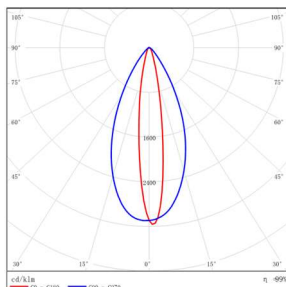

型号: EIL410F-56ET-330BK
光束角: 30°
系统功率: 61W
系统光通量: 3052 lm
中心光强: /
系统光效: 50 lm /W

型号: EIL410F-56ET-430BK
光束角: 40°
系统功率: 61 W
系统光通量: 2952 lm
中心光强: /
系统光效: 48.4 lm /W

型号: EIL410F-56ET-E30BK
光束角: 9°X15°
系统功率: 61W
系统光通量: 3383 lm
中心光强: /
系统光效: 55.5 lm /W

型号: EIL410F-56ET-G30BK
光束角: 10°X50°
系统功率: 61 W
系统光通量: 2949 lm
中心光强: /
系统光效: 48.5 lm /W

型号: EIL410F-56ET-W30BK
光束角: WALL WASHER
系统功率: 64W
系统光通量: 2867 lm
中心光强: /
系统光效: 44.8 lm /W

型号: EIL410A-40ET-S30BK
光束角: 8°
系统功率: 46 W
系统光通量: 3339 lm
中心光强: /
系统光效: 72.9 lm /W

FUEGO PRO LINEAR - MODEL: EIL4

In-ground Luminaires

WAC LIGHTING

Responsible Lighting®

项目名称:

灯位号:

型号: EIL410A-40ET-130BK
光束角: 15°
系统功率: 46 W
系统光通量: 2879 lm
中心光强: /
系统光效: 62.9 lm /W

型号: EIL410A-40ET-330BK
光束角: 30°
系统功率: 46 W
系统光通量: 2912 lm
中心光强: /
系统光效: 63.3 lm /W

型号: EIL410A-40ET-430BK
光束角: 40°
系统功率: 46 W
系统光通量: 3046 lm
中心光强: /
系统光效: 66.5 lm /W

型号: EIL410A-40ET-E30BK
光束角: 9°X15°
系统功率: 46 W
系统光通量: 3195 lm
中心光强: /
系统光效: 69.8 lm /W

型号: EIL410A-40ET-G30BK
光束角: 10°X50°
系统功率: 46 W
系统光通量: 2781 lm
中心光强: /
系统光效: 60.8 lm /W