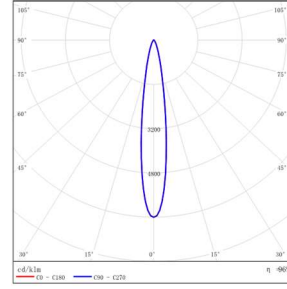

FUEGO PRO LINEAR - MODEL: EIL4

In-ground Luminaires

WAC LIGHTING
Responsible Lighting®

项目名称:

灯位号:

配光曲线@3000K 数据

型号: EIL410F-56ET-S30BK
光束角: 8°
系统功率: 60.7W
系统光通量: 3124 lm
中心光强: /
系统光效: 51.4 lm /W

型号: EIL410F-56ET-130BK
光束角: 15°
系统功率: 61W
系统光通量: 2930 lm
中心光强: /
系统光效: 48.1 lm /W

型号: EIL410F-56ET-330BK
光束角: 30°
系统功率: 61W
系统光通量: 3052 lm
中心光强: /
系统光效: 50 lm /W

型号: EIL410F-56ET-430BK
光束角: 40°
系统功率: 61 W
系统光通量: 2952 lm
中心光强: /
系统光效: 48.4 lm /W

型号: EIL410F-56ET-E30BK
光束角: 9°X15°
系统功率: 61W
系统光通量: 3383 lm
中心光强: /
系统光效: 55.5 lm /W

型号: EIL410F-56ET-G30BK
光束角: 10°X50°
系统功率: 61 W
系统光通量: 2949 lm
中心光强: /
系统光效: 48.5 lm /W

型号: EIL410F-56ET-W30BK
光束角: WALL WASHER
系统功率: 64W
系统光通量: 2867 lm
中心光强: /
系统光效: 44.8 lm /W

型号: EIL410A-40ET-S30BK
光束角: 8°
系统功率: 46 W
系统光通量: 3339 lm
中心光强: /
系统光效: 72.9 lm /W