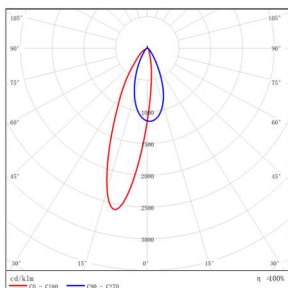

型号: EIL410F-56ET-330BK
光束角: 30°
系统功率: 61W
系统光通量: 3052 lm
中心光强: /
系统光效: 50 lm /W

型号: EIL410F-56ET-430BK
光束角: 40°
系统功率: 61 W
系统光通量: 2952 lm
中心光强: /
系统光效: 48.4 lm /W

型号: EIL410F-56ET-E30BK
光束角: 9°X15°
系统功率: 61W
系统光通量: 3383 lm
中心光强: /
系统光效: 55.5 lm /W

型号: EIL410F-56ET-G30BK
光束角: 10°X50°
系统功率: 61 W
系统光通量: 2949 lm
中心光强: /
系统光效: 48.5 lm /W

型号: EIL410F-56ET-W30BK
光束角: WALL WASHER
系统功率: 64W
系统光通量: 2867 lm
中心光强: /
系统光效: 44.8 lm /W

型号: EIL410A-40ET-S30BK
光束角: 8°
系统功率: 46 W
系统光通量: 3339 lm
中心光强: /
系统光效: 72.9 lm /W