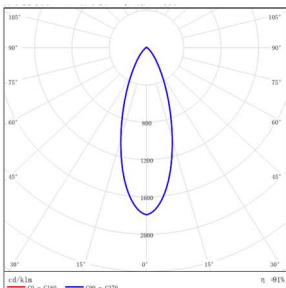

型号: EIL410F-56ET-330BK
光束角: 30°
系统功率: 61W
系统光通量: 3052 lm
中心光强: /
系统光效: 50 lm /W

型号: EIL410F-56ET-430BK
光束角: 40°
系统功率: 61 W
系统光通量: 2952 lm
中心光强: /
系统光效: 48.4 lm /W

型号: EIL410F-56ET-E30BK
光束角: 9°X15°
系统功率: 61W
系统光通量: 3383 lm
中心光强: /
系统光效: 55.5 lm /W

型号: EIL410F-56ET-G30BK
光束角: 10°X50°
系统功率: 61 W
系统光通量: 2949 lm
中心光强: /
系统光效: 48.5 lm /W

型号: EIL410F-56ET-W30BK
光束角: WALL WASHER
系统功率: 64W
系统光通量: 2867 lm
中心光强: /
系统光效: 44.8 lm /W

型号: EIL410A-40ET-S30BK
光束角: 8°
系统功率: 46 W
系统光通量: 3339 lm
中心光强: /
系统光效: 72.9 lm /W

FUEGO PRO LINEAR - MODEL: EIL4

In-ground Luminaires

WAC LIGHTING

Responsible Lighting®

项目名称:

灯位号:

型号: EIL410A-40ET-130BK
光束角: 15°
系统功率: 46 W
系统光通量: 2879 lm
中心光强: /
系统光效: 62.9 lm /W

型号: EIL410A-40ET-330BK
光束角: 30°
系统功率: 46 W
系统光通量: 2912 lm
中心光强: /
系统光效: 63.3 lm /W

型号: EIL410A-40ET-430BK
光束角: 40°
系统功率: 46 W
系统光通量: 3046 lm
中心光强: /
系统光效: 66.5 lm /W

型号: EIL410A-40ET-E30BK
光束角: 9°X15°
系统功率: 46 W
系统光通量: 3195 lm
中心光强: /
系统光效: 69.8 lm /W

型号: EIL410A-40ET-G30BK
光束角: 10°X50°
系统功率: 46 W
系统光通量: 2781 lm
中心光强: /
系统光效: 60.8 lm /W