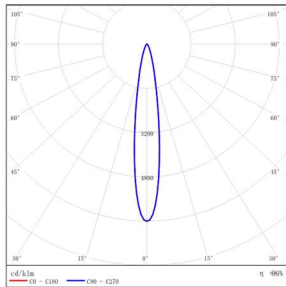

型号: EIL410F-56ET-330BK
光束角: 30°
系统功率: 61W
系统光通量: 3052 lm
中心光强: /
系统光效: 50 lm /W

型号: EIL410F-56ET-430BK
光束角: 40°
系统功率: 61 W
系统光通量: 2952 lm
中心光强: /
系统光效: 48.4 lm /W

型号: EIL410F-56ET-E30BK
光束角: 9°X15°
系统功率: 61W
系统光通量: 3383 lm
中心光强: /
系统光效: 55.5 lm /W

型号: EIL410F-56ET-G30BK
光束角: 10°X50°
系统功率: 61 W
系统光通量: 2949 lm
中心光强: /
系统光效: 48.5 lm /W

型号: EIL410F-56ET-W30BK
光束角: WALL WASHER
系统功率: 64W
系统光通量: 2867 lm
中心光强: /
系统光效: 44.8 lm /W

型号: EIL410A-40ET-S30BK
光束角: 8°
系统功率: 46 W
系统光通量: 3339 lm
中心光强: /
系统光效: 72.9 lm /W

FUEGO PRO LINEAR - MODEL: EIL4

In-ground Luminaires

WAC LIGHTING

Responsible Lighting®

项目名称:

灯位号:

型号: EIL410A-40ET-130BK
光束角: 15°
系统功率: 46 W
系统光通量: 2879 lm
中心光强: /
系统光效: 62.9 lm /W

型号: EIL410A-40ET-330BK
光束角: 30°
系统功率: 46 W
系统光通量: 2912 lm
中心光强: /
系统光效: 63.3 lm /W

型号: EIL410A-40ET-430BK
光束角: 40°
系统功率: 46 W
系统光通量: 3046 lm
中心光强: /
系统光效: 66.5 lm /W

型号: EIL410A-40ET-E30BK
光束角: 9°X15°
系统功率: 46 W
系统光通量: 3195 lm
中心光强: /
系统光效: 69.8 lm /W

型号: EIL410A-40ET-G30BK
光束角: 10°X50°
系统功率: 46 W
系统光通量: 2781 lm
中心光强: /
系统光效: 60.8 lm /W