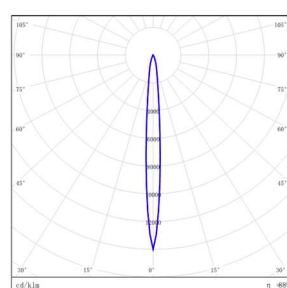

FUEGO PRO LINEAR - MODEL: EIL4

In-ground Luminaires

WAC LIGHTING
Responsible Lighting®

项目名称:

灯位号:

配光曲线@3000K 数据

型号: EIL410F-56ET-S30BK
光束角: 8°
系统功率: 60.7W
系统光通量: 3124 lm
中心光强: /
系统光效: 51.4 lm /W

型号: EIL410F-56ET-130BK
光束角: 15°
系统功率: 61W
系统光通量: 2930 lm
中心光强: /
系统光效: 48.1 lm /W

型号: EIL410F-56ET-330BK
光束角: 30°
系统功率: 61W
系统光通量: 3052 lm
中心光强: /
系统光效: 50 lm /W

型号: EIL410F-56ET-430BK
光束角: 40°
系统功率: 61 W
系统光通量: 2952 lm
中心光强: /
系统光效: 48.4 lm /W

型号: EIL410F-56ET-E30BK
光束角: 9°X15°
系统功率: 61W
系统光通量: 3383 lm
中心光强: /
系统光效: 55.5 lm /W

型号: EIL410F-56ET-G30BK
光束角: 10°X50°
系统功率: 61 W
系统光通量: 2949 lm
中心光强: /
系统光效: 48.5 lm /W

型号: EIL410F-56ET-W30BK
光束角: WALL WASHER
系统功率: 64W
系统光通量: 2867 lm
中心光强: /
系统光效: 44.8 lm /W

型号: EIL410A-40ET-S30BK
光束角: 8°
系统功率: 46 W
系统光通量: 3339 lm
中心光强: /
系统光效: 72.9 lm /W