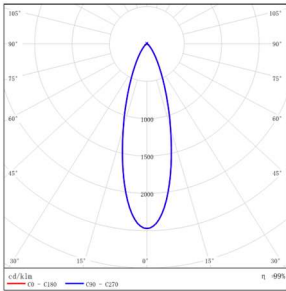

FUEGO PRO LINEAR - MODEL: EIL4

In-ground Luminaires

WAC LIGHTING
Responsible Lighting®

项目名称:

灯位号:

配光曲线@3000K 数据

型号: EIL410F-56ET-S30BK
光束角: 8°
系统功率: 60.7W
系统光通量: 3124 lm
中心光强: /
系统光效: 51.4 lm /W

型号: EIL410F-56ET-130BK
光束角: 15°
系统功率: 61W
系统光通量: 2930 lm
中心光强: /
系统光效: 48.1 lm /W

型号: EIL410F-56ET-330BK
光束角: 30°
系统功率: 61W
系统光通量: 3052 lm
中心光强: /
系统光效: 50 lm /W

型号: EIL410F-56ET-430BK
光束角: 40°
系统功率: 61 W
系统光通量: 2952 lm
中心光强: /
系统光效: 48.4 lm /W

型号: EIL410F-56ET-E30BK
光束角: 9°X15°
系统功率: 61W
系统光通量: 3383 lm
中心光强: /
系统光效: 55.5 lm /W

型号: EIL410F-56ET-G30BK
光束角: 10°X50°
系统功率: 61 W
系统光通量: 2949 lm
中心光强: /
系统光效: 48.5 lm /W

型号: EIL410F-56ET-W30BK
光束角: WALL WASHER
系统功率: 64W
系统光通量: 2867 lm
中心光强: /
系统光效: 44.8 lm /W

型号: EIL410A-40ET-S30BK
光束角: 8°
系统功率: 46 W
系统光通量: 3339 lm
中心光强: /
系统光效: 72.9 lm /W