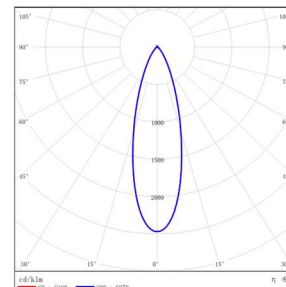

型号: EIL410F-56ET-330BK
光束角: 30°
系统功率: 61W
系统光通量: 3052 lm
中心光强: /
系统光效: 50 lm /W

型号: EIL410F-56ET-430BK
光束角: 40°
系统功率: 61 W
系统光通量: 2952 lm
中心光强: /
系统光效: 48.4 lm /W

型号: EIL410F-56ET-E30BK
光束角: 9°X15°
系统功率: 61W
系统光通量: 3383 lm
中心光强: /
系统光效: 55.5 lm /W

型号: EIL410F-56ET-G30BK
光束角: 10°X50°
系统功率: 61 W
系统光通量: 2949 lm
中心光强: /
系统光效: 48.5 lm /W

型号: EIL410F-56ET-W30BK
光束角: WALL WASHER
系统功率: 64W
系统光通量: 2867 lm
中心光强: /
系统光效: 44.8 lm /W

型号: EIL410A-40ET-S30BK
光束角: 8°
系统功率: 46 W
系统光通量: 3339 lm
中心光强: /
系统光效: 72.9 lm /W

FUEGO PRO LINEAR - MODEL: EIL4

In-ground Luminaires

WAC LIGHTING

Responsible Lighting®

项目名称:

灯位号:

型号: EIL410A-40ET-130BK
光束角: 15°
系统功率: 46 W
系统光通量: 2879 lm
中心光强: /
系统光效: 62.9 lm /W

型号: EIL410A-40ET-330BK
光束角: 30°
系统功率: 46 W
系统光通量: 2912 lm
中心光强: /
系统光效: 63.3 lm /W

型号: EIL410A-40ET-430BK
光束角: 40°
系统功率: 46 W
系统光通量: 3046 lm
中心光强: /
系统光效: 66.5 lm /W

型号: EIL410A-40ET-E30BK
光束角: 9°X15°
系统功率: 46 W
系统光通量: 3195 lm
中心光强: /
系统光效: 69.8 lm /W

型号: EIL410A-40ET-G30BK
光束角: 10°X50°
系统功率: 46 W
系统光通量: 2781 lm
中心光强: /
系统光效: 60.8 lm /W