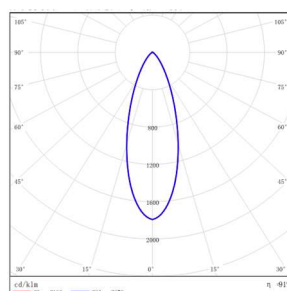

FUEGO PRO LINEAR - MODEL: EIL4

In-ground Luminaires

WAC LIGHTING
Responsible Lighting®

项目名称:

灯位号:

配光曲线@3000K 数据

型号: EIL410F-56ET-S30BK
光束角: 8°
系统功率: 60.7W
系统光通量: 3124 lm
中心光强: /
系统光效: 51.4 lm /W

型号: EIL410F-56ET-130BK
光束角: 15°
系统功率: 61W
系统光通量: 2930 lm
中心光强: /
系统光效: 48.1 lm /W

型号: EIL410F-56ET-330BK
光束角: 30°
系统功率: 61W
系统光通量: 3052 lm
中心光强: /
系统光效: 50 lm /W

型号: EIL410F-56ET-430BK
光束角: 40°
系统功率: 61 W
系统光通量: 2952 lm
中心光强: /
系统光效: 48.4 lm /W

型号: EIL410F-56ET-E30BK
光束角: 9°X15°
系统功率: 61W
系统光通量: 3383 lm
中心光强: /
系统光效: 55.5 lm /W

型号: EIL410F-56ET-G30BK
光束角: 10°X50°
系统功率: 61 W
系统光通量: 2949 lm
中心光强: /
系统光效: 48.5 lm /W

型号: EIL410F-56ET-W30BK
光束角: WALL WASHER
系统功率: 64W
系统光通量: 2867 lm
中心光强: /
系统光效: 44.8 lm /W

型号: EIL410A-40ET-S30BK
光束角: 8°
系统功率: 46 W
系统光通量: 3339 lm
中心光强: /
系统光效: 72.9 lm /W