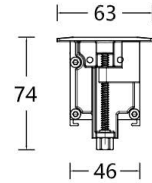

1000

产品描述

Fuego Pro 系列地埋灯, 灯体铝挤成型, 高温粉末喷涂, 适用于户外环境。完美嵌入安装, 出光一致性佳, 特殊结构设计, 可有效平衡内外气压, 以防冷凝水。IP67 防护等级, IK08 防冲击等级, 可抗压 2000kg。可内置防眩配件, 截光角33°, 配合预埋件设计, 方便客户安装与维护。专利表面调角功能, 丰富灯具应用场景。灯具适用于小区, 酒店, 广场, 公园和庭院, 适合局部照明。

产品特性

- 主体材质: 铝挤型灯体+铝压铸端盖
- 光学系统: 透镜
- 表面处理: 静电粉末喷涂
- 投射方向: 0° ~ -15°
- 配件/支架: 预埋件
- 安规认证: CQC
- 防护等级: IP67 / IK08 (承重 2000Kg)
- 绝缘等级: Class III
- 环境温度: -20°C~50°C

产品规格

- 光源类型: High Power
- 光源功率: 56W Max 固定, 40W Max 调角 / 1000mm
- 光源光通量: 3000K 3864lm, 4000K 4104lm
- 光源寿命: >50000h-L70 / B10-Ta25°C(LM-80/TM-21)
- 色温/显指: 3000K, 4000K / Ra80
- 光源色容差: 3 SDCM
- 输入电压: 24V DC
- 调光控制: ON-OFF 或 DMX512 调光控制
- 产品重量: 约 3.1Kg /M, 不含包装

订购模型

Model	Length	Comment	Power	LEDs	Max Lumens	Control Systems	Beam	CCT	Finish
EIL403	250	F Fixed	12 12W	5	653	ET ON-OFF 24V DC Power Supply MT DMX512 Dimming 24V DC Power Supply	S 8° 1 15° 3 30° 4 40° E 9°X15° G 10°X50° W WALL WASHER	30 3000K 40 4000K	BK Black
EIL405	500		28 28W	12	1953				
EIL410	1000		56 56W	24	3956				

示例: EIL403F-12ET-S30BK

WAC Lighting
www.waclighting.com (US)
www.waclighting.com.cn (China)

Headquarters
44 Harbor Park Drive • Port Washington, NY
Phone (516) 515.5000 • Fax (516) 515.5050

WAC Lighting Technology (Shanghai) Co., Ltd
14, Lane 299, Bi Sheng Road, Shanghai 201204
Phone (86.21) 3393.3558 • Fax (86.21) 3362.1598

WAC Lighting 保留对产品进行不定期设计更新的权利。2023-02-20