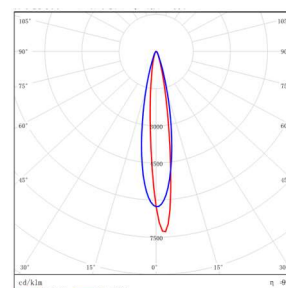

型号: EIL410F-56ET-330BK
光束角: 30°
系统功率: 61W
系统光通量: 3052 lm
中心光强: /
系统光效: 50 lm /W

型号: EIL410F-56ET-430BK
光束角: 40°
系统功率: 61 W
系统光通量: 2952 lm
中心光强: /
系统光效: 48.4 lm /W

型号: EIL410F-56ET-E30BK
光束角: 9°X15°
系统功率: 61W
系统光通量: 3383 lm
中心光强: /
系统光效: 55.5 lm /W

型号: EIL410F-56ET-G30BK
光束角: 10°X50°
系统功率: 61 W
系统光通量: 2949 lm
中心光强: /
系统光效: 48.5 lm /W

型号: EIL410F-56ET-W30BK
光束角: WALL WASHER
系统功率: 64W
系统光通量: 2867 lm
中心光强: /
系统光效: 44.8 lm /W

型号: EIL410A-40ET-S30BK
光束角: 8°
系统功率: 46 W
系统光通量: 3339 lm
中心光强: /
系统光效: 72.9 lm /W

FUEGO PRO LINEAR - MODEL: EIL4

In-ground Luminaires

WAC LIGHTING

Responsible Lighting®

项目名称:

灯位号:

型号: EIL410A-40ET-130BK
光束角: 15°
系统功率: 46 W
系统光通量: 2879 lm
中心光强: /
系统光效: 62.9 lm /W

型号: EIL410A-40ET-330BK
光束角: 30°
系统功率: 46 W
系统光通量: 2912 lm
中心光强: /
系统光效: 63.3 lm /W

型号: EIL410A-40ET-430BK
光束角: 40°
系统功率: 46 W
系统光通量: 3046 lm
中心光强: /
系统光效: 66.5 lm /W

型号: EIL410A-40ET-E30BK
光束角: 9°X15°
系统功率: 46 W
系统光通量: 3195 lm
中心光强: /
系统光效: 69.8 lm /W

型号: EIL410A-40ET-G30BK
光束角: 10°X50°
系统功率: 46 W
系统光通量: 2781 lm
中心光强: /
系统光效: 60.8 lm /W