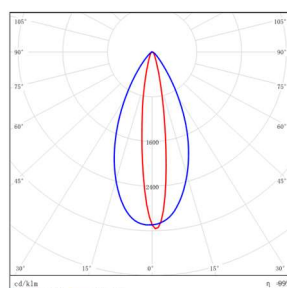

FUEGO PRO LINEAR - MODEL: EIL4

In-ground Luminaires

WAC LIGHTING
Responsible Lighting®

项目名称:

灯位号:

配光曲线@3000K 数据

型号: EIL410F-56ET-S30BK
光束角: 8°
系统功率: 60.7W
系统光通量: 3124 lm
中心光强: /
系统光效: 51.4 lm /W

型号: EIL410F-56ET-130BK
光束角: 15°
系统功率: 61W
系统光通量: 2930 lm
中心光强: /
系统光效: 48.1 lm /W

型号: EIL410F-56ET-330BK
光束角: 30°
系统功率: 61W
系统光通量: 3052 lm
中心光强: /
系统光效: 50 lm /W

型号: EIL410F-56ET-430BK
光束角: 40°
系统功率: 61 W
系统光通量: 2952 lm
中心光强: /
系统光效: 48.4 lm /W

型号: EIL410F-56ET-E30BK
光束角: 9°X15°
系统功率: 61W
系统光通量: 3383 lm
中心光强: /
系统光效: 55.5 lm /W