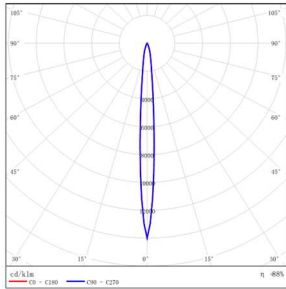

FUEGO PRO LINEAR - MODEL: EIL4

In-ground Luminaires

WAC LIGHTING
Responsible Lighting®

项目名称:

灯位号:

配光曲线@3000K 数据

型号: EIL410F-56ET-S30BK
光束角: 8°
系统功率: 60.7W
系统光通量: 3124 lm
中心光强: /
系统光效: 51.4 lm /W

型号: EIL410F-56ET-130BK
光束角: 15°
系统功率: 61W
系统光通量: 2930 lm
中心光强: /
系统光效: 48.1 lm /W

型号: EIL410F-56ET-330BK
光束角: 30°
系统功率: 61W
系统光通量: 3052 lm
中心光强: /
系统光效: 50 lm /W

型号: EIL410F-56ET-430BK
光束角: 40°
系统功率: 61 W
系统光通量: 2952 lm
中心光强: /
系统光效: 48.4 lm /W

型号: EIL410F-56ET-E30BK
光束角: 9°X15°
系统功率: 61W
系统光通量: 3383 lm
中心光强: /
系统光效: 55.5 lm /W