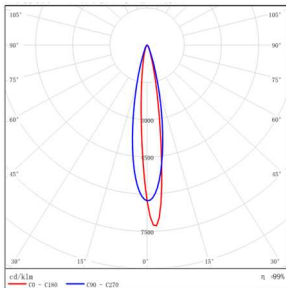

FUEGO PRO LINEAR - MODEL: EIL4

In-ground Luminaires

WAC LIGHTING
Responsible Lighting®

项目名称:

灯位号:

配光曲线@3000K 数据

型号: EIL410F-56ET-S30BK
光束角: 8°
系统功率: 60.7W
系统光通量: 3124 lm
中心光强: /
系统光效: 51.4 lm /W

型号: EIL410F-56ET-130BK
光束角: 15°
系统功率: 61W
系统光通量: 2930 lm
中心光强: /
系统光效: 48.1 lm /W

型号: EIL410F-56ET-330BK
光束角: 30°
系统功率: 61W
系统光通量: 3052 lm
中心光强: /
系统光效: 50 lm /W

型号: EIL410F-56ET-430BK
光束角: 40°
系统功率: 61 W
系统光通量: 2952 lm
中心光强: /
系统光效: 48.4 lm /W

型号: EIL410F-56ET-E30BK
光束角: 9°X15°
系统功率: 61W
系统光通量: 3383 lm
中心光强: /
系统光效: 55.5 lm /W