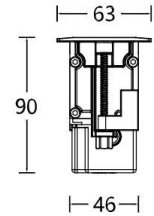

FUEGO PRO LINEAR - MODEL: EIL4

In-ground Luminaires

WAC LIGHTING

Responsible Lighting®

项目名称:

灯位号:

产品图片

线图

产品描述

Fuego Pro 系列地埋灯, 灯体铝挤成型, 高温粉末喷涂, 适用于户外环境。完美嵌入安装, 出光一致性佳, 特殊结构设计, 可有效平衡内外气压, 以防冷凝水。IP67 防护等级, IK08 防冲击等级, 可抗压 2000kg。可内置防眩配件, 截光角33°, 配合预埋件设计, 方便客户安装与维护。专利表面调角功能, 丰富灯具应用场景。灯具适用于小区, 酒店, 广场, 公园和庭院, 适合局部照明。

产品特性

- 主体材质: 铝挤型灯体+铝压铸端盖
- 光学系统: 透镜
- 表面处理: 静电粉末喷涂
- 投射方向: 0° ~ -15°
- 配件/支架: 预埋件
- 安规认证: CCC
- 防护等级: IP67 / IK08 (承重 2000Kg)
- 绝缘等级: Class II
- 环境温度: -20°C~50°C

产品规格

- 光源类型: High Power
- 光源功率: 56W Max 固定 ,40Max 调角 / 1000mm
- 光源光通量: 3000K 3864lm , 4000K 4104lm
- 光源寿命: >50000h-L70 /B10-Ta25°C(LM-80/TM-21)
- 色温/显指: 3000K ,4000K / Ra80
- 光源色容差: 3 SDCM
- 输入电压: 220V AC
- 调光控制: ON-OFF 或 DMX512 调光控制
- 产品重量: 约 3.8Kg /M, 不含包装

订购模型

Model	Length	Comment	Power	LEDs	Max Lumens	Control Systems	Beam	CCT	Finish
EIL405	500	F Fixed	28 28W	12	1953	EL ON-OFF 220V AC Power Supply	S 8° 1 15° 3 30° 4 40°	30 3000K	BK
EIL410	1000		56 56W	24	3956	ML DMX512 Dimming 220V AC Power Supply	E 9°X15° G 10°X50° W WALL WASHER	40 4000K	Black

示例: EIL403F-12EL-S30BK

WAC Lighting
www.waclighting.com (US)
www.waclighting.com.cn (China)

Headquarters
44 Harbor Park Drive • Port Washington, NY
Phone (516) 515.5000 • Fax (516) 515.5050

WAC Lighting Technology (Shanghai) Co., Ltd
14, Lane 299, Bi Sheng Road, Shanghai 201204
Phone (86.21) 3393.3558 • Fax (86.21) 3362.1598

WAC Lighting 保留对产品进行不定期设计更新的权利。2023-02-20