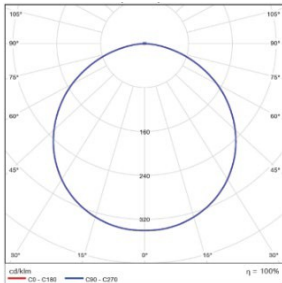

## LIGHT DISTRIBUTION@3000K LUMINAIRE DATA

<b>MODEL:</b>	EIL210-12ET-F027BK
<b>BEAM ANGLE:</b>	115°
<b>POWER:</b>	13.4W
<b>LUMENS:</b>	763.6 lm
<b>CBCP:</b>	/
<b>EFFICACY:</b>	56.8 lm /W

<b>MODEL:</b>	EIL205-06ET-F027BK
<b>BEAM ANGLE:</b>	115°
<b>POWER:</b>	6.8W
<b>LUMENS:</b>	357 lm
<b>CBCP:</b>	/
<b>EFFICACY:</b>	52.5 lm /W