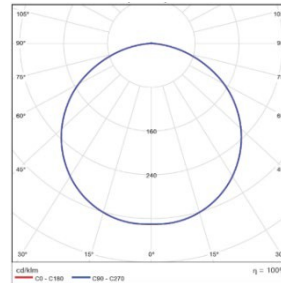

## LIGHT DISTRIBUTION@3000K LUMINAIRE DATA

<b>MODEL:</b>	EIL210-12ET-F027BK
<b>BEAM ANGLE:</b>	115°
<b>POWER:</b>	13.4W
<b>LUMENS:</b>	763.6 lm
<b>CBCP:</b>	/
<b>EFFICACY:</b>	56.8 lm /W

<b>MODEL:</b>	EIL205-06ET-F027BK
<b>BEAM ANGLE:</b>	115°
<b>POWER:</b>	6.8W
<b>LUMENS:</b>	357 lm
<b>CBCP:</b>	/
<b>EFFICACY:</b>	52.5 lm /W