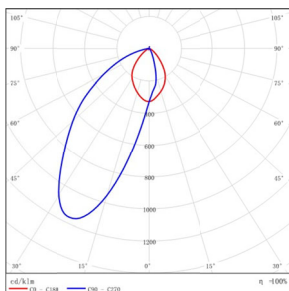

LIGHT DISTRIBUTION@3000K LUMINAIRE DATA

MODEL:	<u>EIR7MF-22EL-W30SS</u>
BEAM ANGLE:	<u>WALL WASHER</u>
POWER:	<u>24.9W</u>
LUMENS:	<u>1051 LM</u>
CBCP:	<u>/</u>
EFFICACY:	<u>42.2 LM /W</u>