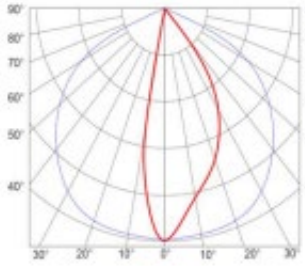

Example: ELV109-21ET-CS30-B

VIEW-VERTICAL - MODEL: ELV109

Linear Luminaires

WAC

PROJECT:

TYPE:

LIGHT DISTRIBUTION@3000K LUMINAIRE DATA

MODEL:	ELV109-21ET-CS30-B
BEAM ANGLE:	60 °×100 °
POWER:	23.8W/900mm
LUMENS:	1088lm
CBCP:	/
EFFICACY:	45.7lm/W