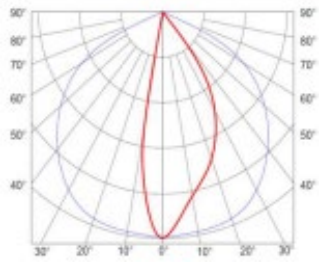

Example: ELV106-14ET-CS30-B

VIEW-VERTICAL - MODEL: ELV106

Linear Luminaires

WAC

PROJECT:

TYPE:

LIGHT DISTRIBUTION@3000K LUMINAIRE DATA

MODEL:	ELV106-14ET-CS30-B
BEAM ANGLE:	60 °×100 °
POWER:	16.3W/600mm
LUMENS:	748lm
CBCP:	/
EFFICACY:	45.8lm/W