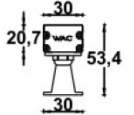

## Line Drawing

253MM