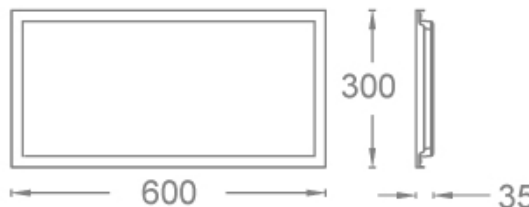

通用灯盘 - MODEL: OGR10306

WAC LIGHTING

Responsible Lighting®

Panel Luminaires

项目名称:

灯位号:

产品图片

线图

产品描述

WAC 通用灯盘, 使用铝型材灯体, 外观简洁美观, 拥有良好的散热性能. 使用防眩棱镜光学, 无可视眩光, UGR 小于 19, 具有良好的防眩光性能及出光均匀度. 使用 LED 光源颜色一致性控制, Ra90, 无频闪, 高光效节能. 具有舒适的出光效果, 适用于商业, 办公, 教室等场所的照明应用.

产品特性

- 主体材质: 铝合金挤出灯身
- 光学系统: 透镜+棱镜板
- 表面处理: 静电粉末喷涂
- 投射方向: /
- 配件/支架: /
- 安规认证: CCC
- 防护等级: IP40
- 绝缘等级: Class I
- 环境温度: -20°C~40°C

产品规格

- 遮光角: /
- 光源类型: SMD LED
- 光源光通量: 3000K:20W 2600lm;24W 3120lm
  4000K:20W 2700lm;24W 3240lm
  5000K:20W 2700lm;24W 3240lm
- 光源寿命: >50000h-L70 /B10-Ta25°C(LM-80/TM-21)
- 色温/显指: 3000K/ 4000K/5000K/Ra90
- 光源色容差: 5 SDCM
- 输入电压: 220V~240V AC / 50Hz
- 调光控制: ON-OFF/0-10V 控制(必须提前与项目现场系统做匹配测试)
- 产品重量: 约 1.28Kg, 不含包装

订购模型

Model	Size (mm)	Power (W)	Driver	Beam Down	CCT	Finish
OGR1	0306 300*600mm	20 20W	E ON-OFF	Y (棱镜板)	30 3000K	WT White
		24 24W	D 0-10V Dimming		40 4000K	
					50 5000K	

示例: OGR10306-20E-Y40WT

配件

WAC Lighting
www.waclighting.com (US)
www.waclighting.com.cn (China)

Headquarters
44 Harbor Park Drive • Port Washington, NY
Phone (516) 515.5000 • Fax (516) 515.5050

WAC Lighting(Shanghai)
14,Lane 299, Bi Sheng Road,Shanghai 201204
Phone (86.21) 3393.3558 • Fax (86.21) 3362.1598

WAC Lighting 保留对产品进行不定期设计更新的权利。2022-12-25