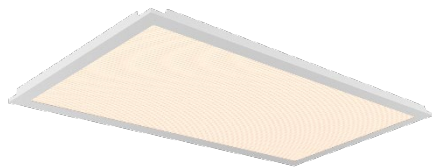

通用灯盘 - MODEL: OGR10306

WAC LIGHTING

Responsible Lighting®

Panel Luminaires

项目名称:

灯位号:

产品图片

线图

产品描述

WAC 通用灯盘, 使用铝型材灯体, 外观简洁美观, 拥有良好的散热性能. 使用防眩棱镜光学, 无可视眩光, UGR 小于 19, 具有良好的防眩光性能及出光均匀度. 使用 LED 光源颜色一致性控制, Ra90, 无频闪, 高光效节能. 具有舒适的出光效果, 适用于商业, 办公, 教室等场所的照明应用.

产品特性

- 主体材质: 铝合金挤出灯身
- 光学系统: 透镜+棱镜板
- 表面处理: 静电粉末喷涂
- 投射方向: /
- 配件/支架: /
- 安规认证: CCC
- 防护等级: IP40
- 绝缘等级: Class I
- 环境温度: -20°C~40°C