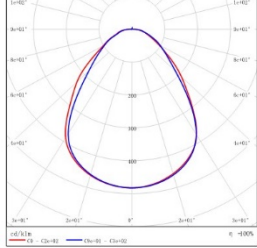

配光资料 1 / 配光曲线 (极坐标)

型 号: OGR20205-20E-Y40WT

光 束 角: /

系统功率: 20.90W

系统光通量: 2227.0lm

中心光强: /

系统光效: 106.06lm/W

配光资料 1 / 配光曲线 (极坐标)

型 号: OGR20205-24E-Y40WT

光 束 角: /

系统功率: 25.62W

系统光通量: 2609.1lm

中心光强: /

系统光效: 101.08lm/W