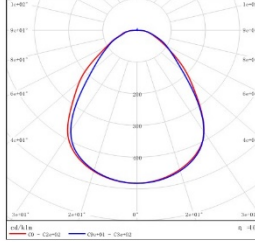

配光资料 1 / 配光曲线 (极坐标)

型 号: OGR20205-20E-Y40WT

光 束 角: /

系统功率: 20.90W

系统光通量: 2227.0lm

中心光强: /

系统光效: 106.06lm/W

配光资料 1 / 配光曲线 (极坐标)

型 号: OGR20205-24E-Y40WT

光 束 角: /

系统功率: 25.62W

系统光通量: 2609.1lm

中心光强: /

系统光效: 101.08lm/W