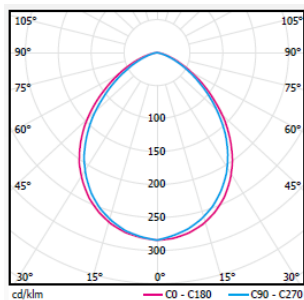

### 线图

## 配光曲线@3000K数据

型号: WL310-LD05E-30WT

光束角: 120°

系统功率: 3.2W

系统光通量: 119lm

中心光强: /

系统光效: 37 lm/W